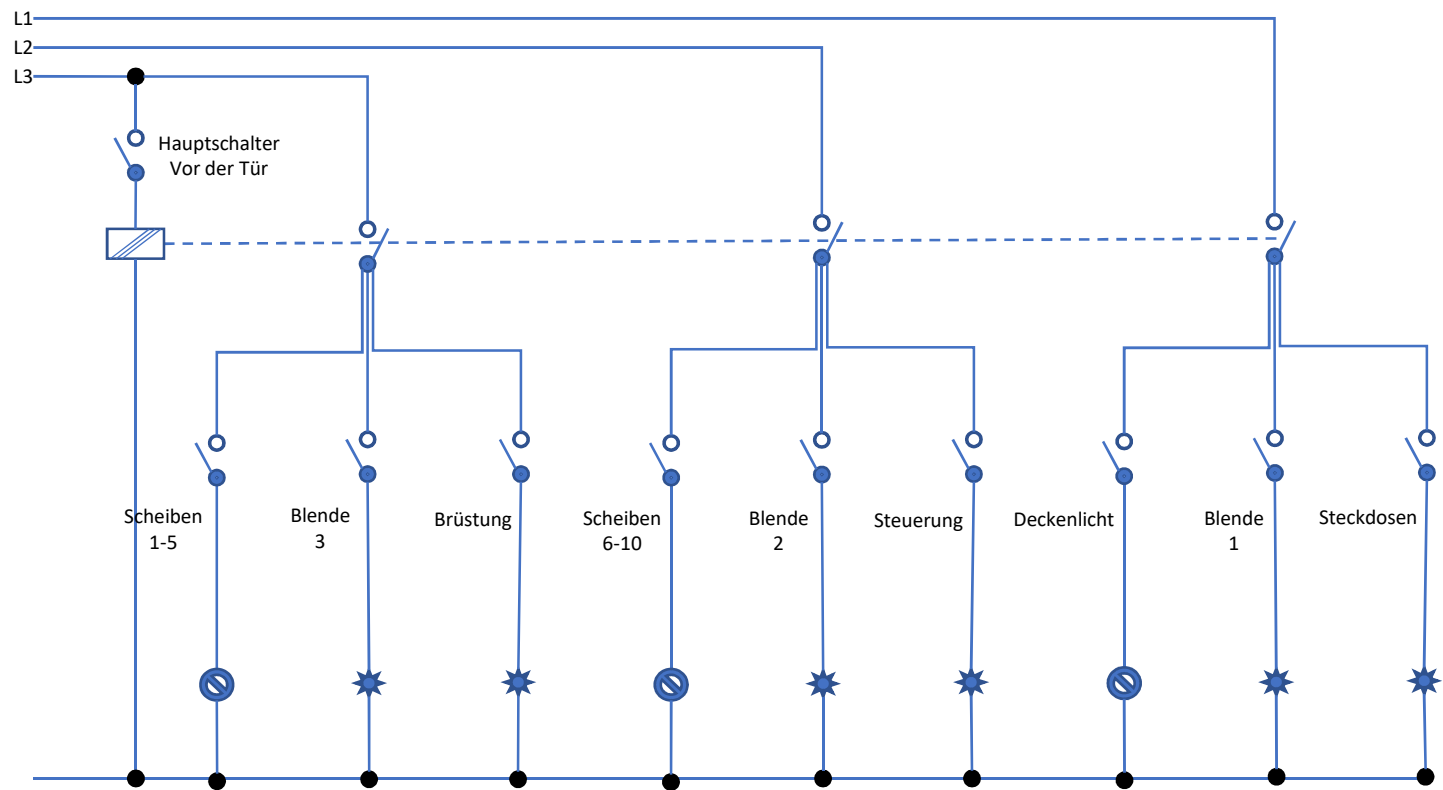

SSV Hilfsbach – Standbeleuchtung 25m
© 2018 ITBS

Material

100 m Rohr

Schellen

Dübel

Schrauben

3 x 3 Abdeckbleche

150 m 5x1,5

4x 3 LED Röhrenleuchten 1,50m

4x Schukosteckdosen

8x Schalter

1x Schaltkasten

6x große Verteilerdosen AP